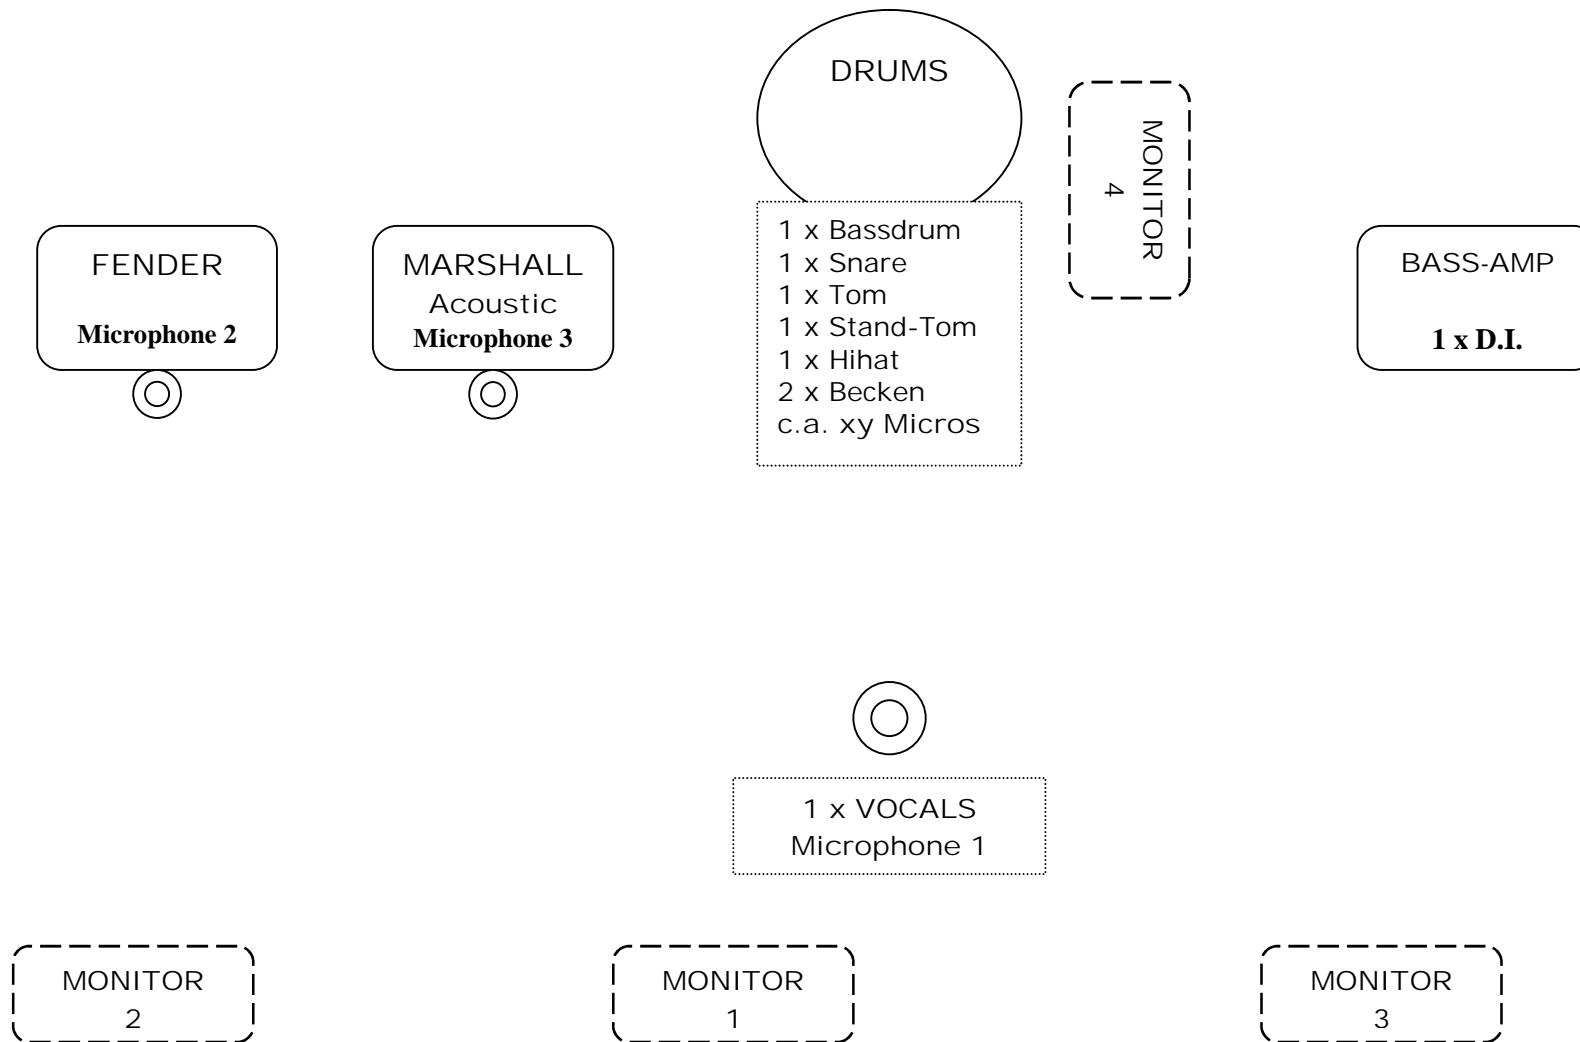

Technical Rider / Bühnenplan >>BLUES - LICK<<

Technical Rider / Bühnenplan >>BLUES – LICK<<

Besetzung:

Lick Gesang, Akustikgitarre mit Tonabnehmer, Jazzgitarre

Matthias Elektrogitarre

Klaus E-Bassgitarre

Ray Schlagzeug

Gesang von Lick

Blues Lick legt bei der Abmischung großen Wert auf die Verständlichkeit der Texte

Bühne: Standardaufstellung

Bühnengröße ca. 6m x 4m

Ansprechpartner zur Technik

Lick

Leharstr. 29

85057 Ingolstadt